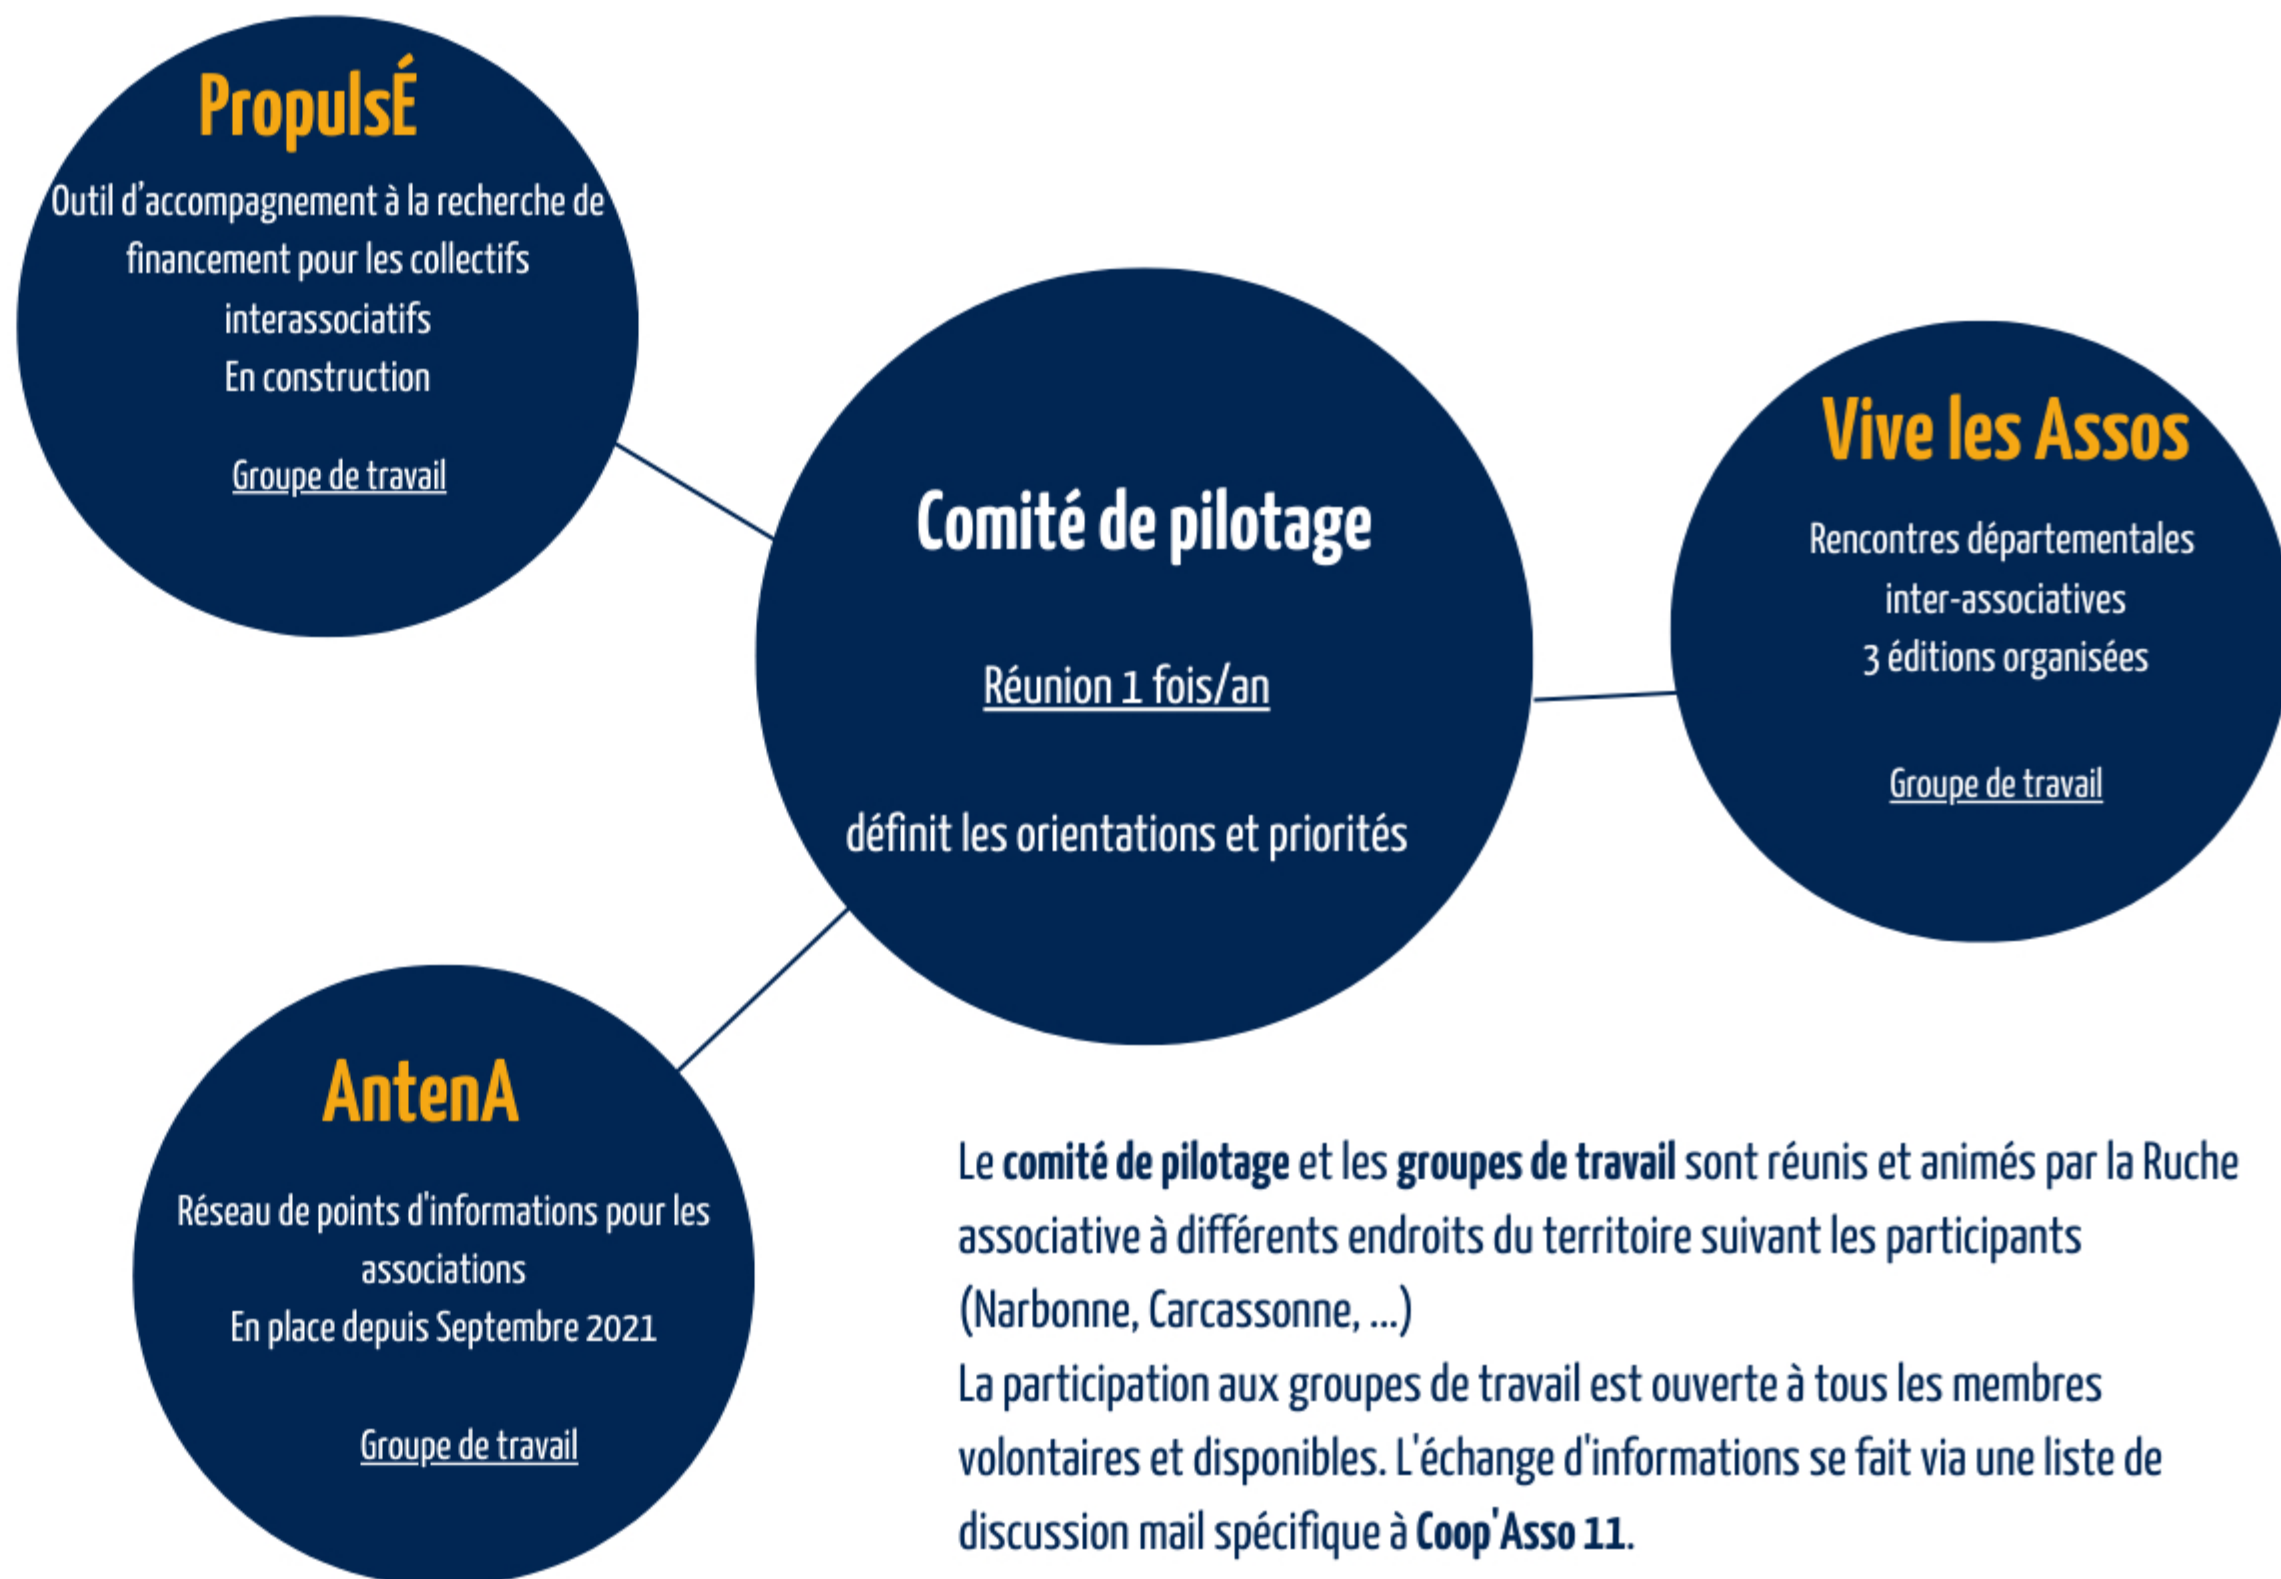

Coop'Asso 11

Collectif regroupant des associations audoises et des partenaires institutionnels, animé par la Ruche associative.

Les membres actuels :

- La Ruche Associative 11
- Arts vivants 11
- Gée Aude
- Ludule
- KOVisuel
- Aude nature
- Trait d'union Accompagnement
- Nature en jeux
- France bénévolat 11
- L'équipage (Limoux)
- Centre Trait d'union Médiation et Assistance (CTUMA)
- CSF Castelnaudary
- Jeune Chambre Economique Française (Narbonne & Carcassonne)
- Le labo des cultures
- Unis-Cité Aude
- Aude Sud Vacances
- Fédération départementale des MJC

Comment ça fonctionne ?

COOP'ASSO11

Rejoignez la dynamique !

Le **comité de pilotage** et les **groupes de travail** sont réunis et animés par la Ruche associative à différents endroits du territoire suivant les participants (Narbonne, Carcassonne, ...)